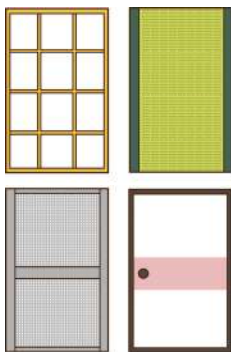

標準
工事費込

パロマ ガス給湯器